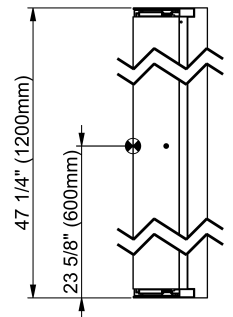

Important

- Dimming function requires additional low voltage wiring
- All low voltage wires require the same length to achieve an equal dimming level if multiple cabinets are controlled by one dimmer switch
- Multiple cabinets require parallel wiring if controlled by one switch

Caractéristiques

- Système d'éclairage LED intégré
- Dimmable avec un gradateur basse tension 0-10V (pas inclus)
- Structure en aluminium anodisée
- Rangement fonctionnel
- Système de réglage de tablettes breveté
- Porte avec miroir sur les deux côtés avec contour argentée
- Fond du cabinet en miroir
- Charnières discrètes à fermeture amortie de type Blum
- Miroir de courtoisie
- Coffret pour cosmétique

Options

- Fonction veilleuse de nuit
- Température de couleur de 3000K ou 4000K
- Prises DDFT et interrupteur de veilleuse intégrés
- Poignées discrète en chromées ou noires mates
- Kit d'installation murale ou en saillie incluant les miroirs de côtés extérieurs, modèle no.1.1199.999 requis

Informations pour l'installation

- INSTALLATION ENCASTRÉ : ouverture minimum brute de L46-5/8" H29-3/8" D3-1/4"
- INSTALLATION MURALE : Kit d'installation murale modèle no. 1.1199.999 requis

Important

- Pour la fonction dimmable, du câblage basse tension est requis
- Tout le câblage doit être de la même longueur et avec un branchement en parallèle entre les cabinets qui sont contrôlés par le même gradateur pour obtenir un résultat égal

Specifications / Spécifications				
Order no. Numéro de commande	Hinge location Emplacement de la charnière	Main light Lumière principale	Night light Veilleuse de nuit	GFCI receptacle Réceptacle DDFT
1.1112.103	n/a	LED 41W 3000K 3083 Lumen	-	-
1.1112.104	n/a	LED 41W 4000K 3236 Lumen	-	-
1.1112.303	n/a	LED 41W 3000K 3083 Lumen	LED 3000K 1564 Lumen	✓
1.1112.304	n/a	LED 41W 4000K 3236 Lumen	LED 4000K 1652 Lumen	✓

Electrical connection /
Connexion Electrique