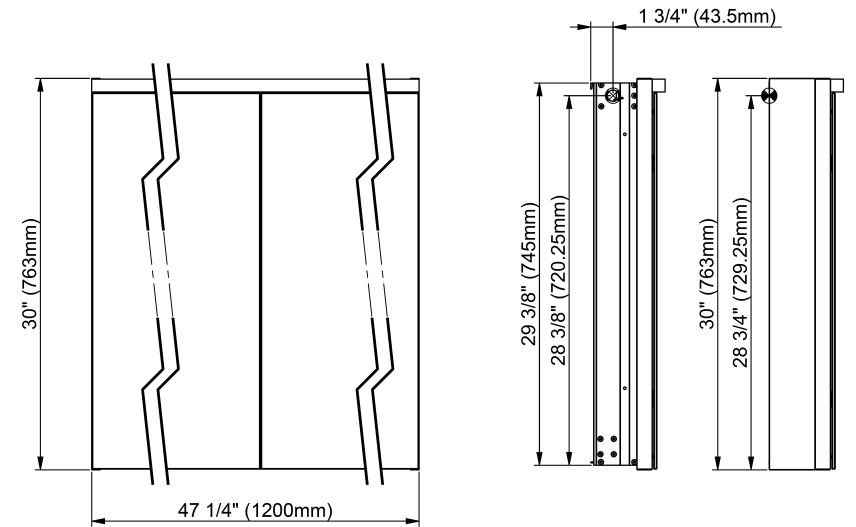

Important

- Dimming function requires additional low voltage wiring
- All low voltage wires require the same length to achieve an equal dimming level if multiple cabinets are controlled by one dimmer switch
- Multiple cabinets require parallel wiring if controlled by one switch

Caractéristiques

- Système d'éclairage LED intégré
- Dimmable avec un gradateur basse tension 0-10V (pas inclus)
- Structure en aluminium anodisée
- Rangement fonctionnel
- Système de réglage de tablettes breveté
- Porte avec miroir sur les deux côtés avec contour argentée
- Fond du cabinet en miroir
- Charnières discrètes à fermeture amortie de type Blum
- Miroir de courtoisie
- Coffret pour cosmétique

Options

- Fonction veilleuse de nuit
- Température de couleur de 3000K ou 4000K
- Prises DDFT et interrupteur de veilleuse intégrés
- Poignées discrète en chromées ou noires mates
- Kit d'installation murale ou en saillie incluant les miroirs de côtés extérieurs, modèle no.1.1199.999 requis

Informations pour l'installation

- INSTALLATION ENCASTRÉ : ouverture minimum brute de L46-5/8" H29-3/8" D3-1/4"
- INSTALLATION MURALE : Kit d'installation murale modèle no. 1.1199.999 requis

Important

- Pour la fonction dimmable, du câblage basse tension est requis
- Tout le câblage doit être de la même longueur et avec un branchement en parallèle entre les cabinets qui sont contrôlés par le même gradateur pour obtenir un résultat égal

Specifications / Spécifications				
Order no. Numéro de commande	Hinge location Emplacement de la charnière	Main light Lumière principale	Night light Veilleuse de nuit	GFCI receptacle Réceptacle DDFT
1.1112.103	n/a	LED 41W 3000K 3083 Lumen	-	-
1.1112.104	n/a	LED 41W 4000K 3236 Lumen	-	-
1.1112.303	n/a	LED 41W 3000K 3083 Lumen	LED 3000K 1564 Lumen	✓
1.1112.304	n/a	LED 41W 4000K 3236 Lumen	LED 4000K 1652 Lumen	✓

Electrical connection /
Connexion Electrique