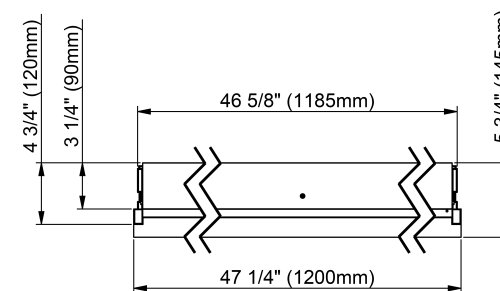

Important

- Dimming function requires additional low voltage wiring
- All low voltage wires require the same length to achieve an equal dimming level if multiple cabinets are controlled by one dimmer switch
- Multiple cabinets require parallel wiring if controlled by one switch

Caractéristiques

- Système d'éclairage LED intégré
- Dimmable avec un gradateur basse tension 0-10V (pas inclus)
- Structure en aluminium anodisée
- Rangement fonctionnel
- Système de réglage de tablettes breveté
- Porte avec miroir sur les deux côtés avec contour argentée
- Fond du cabinet en miroir
- Charnières discrètes à fermeture amortie de type Blum
- Miroir de courtoisie
- Coffret pour cosmétique

Options

- Fonction veilleuse de nuit
- Température de couleur de 3000K ou 4000K
- Prises DDFT et interrupteur de veilleuse intégrés
- Poignées discrète en chromées ou noires mates
- Kit d'installation murale ou en saillie incluant les miroirs de côtés extérieurs, modèle no.1.1199.999 requis

Informations pour l'installation

- INSTALLATION ENCASTRÉ : ouverture minimum brute de L46-5/8" H29-3/8" D3-1/4"
- INSTALLATION MURALE : Kit d'installation murale modèle no. 1.1199.999 requis

Important

- Pour la fonction dimmable, du câblage basse tension est requis
- Tout le câblage doit être de la même longueur et avec un branchement en parallèle entre les cabinets qui sont contrôlés par le même gradateur pour obtenir un résultat égal

Specifications / Spécifications				
Order no. Numéro de commande	Hinge location Emplacement de la charnière	Main light Lumière principale	Night light Veilleuse de nuit	GFCI receptacle Réceptacle DDFT
1.1112.103	n/a	LED 41W 3000K 3083 Lumen	-	-
1.1112.104	n/a	LED 41W 4000K 3236 Lumen	-	-
1.1112.303	n/a	LED 41W 3000K 3083 Lumen	LED 3000K 1564 Lumen	✓
1.1112.304	n/a	LED 41W 4000K 3236 Lumen	LED 4000K 1652 Lumen	✓

Electrical connection /
Connexion Electrique