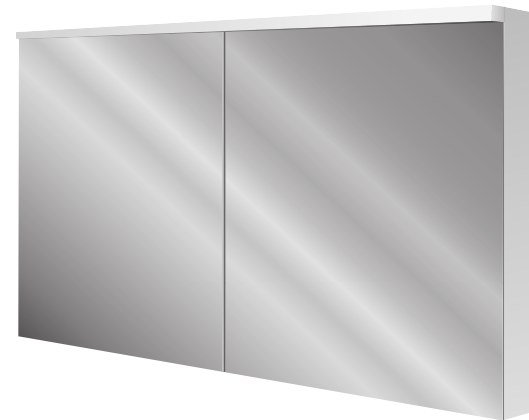

Important

- Dimming function requires additional low voltage wiring
- All low voltage wires require the same length to achieve an equal dimming level if multiple cabinets are controlled by one dimmer switch
- Multiple cabinets require parallel wiring if controlled by one switch

Caractéristiques

- Système d'éclairage LED intégré
- Dimmable avec un gradateur basse tension 0-10V (pas inclus)
- Structure en aluminium anodisée
- Rangement fonctionnel
- Système de réglage de tablettes breveté
- Porte avec miroir sur les deux côtés avec contour argentée
- Fond du cabinet en miroir
- Charnières discrètes à fermeture amortie de type Blum
- Miroir de courtoisie
- Coffret pour cosmétique

Options

- Fonction veilleuse de nuit
- Température de couleur de 3000K ou 4000K
- Prises DDFT et interrupteur de veilleuse intégrés
- Poignées discrète en chromées ou noires mates
- Kit d'installation murale ou en saillie incluant les miroirs de côtés extérieurs, modèle no.1.1199.999 requis

Informations pour l'installation

- INSTALLATION ENCASTRÉ : ouverture minimum brute de L46-5/8" H29-3/8" D3-1/4"
- INSTALLATION MURALE : Kit d'installation murale modèle no. 1.1199.999 requis

Important

- Pour la fonction dimmable, du câblage basse tension est requis
- Tout le câblage doit être de la même longueur et avec un branchement en parallèle entre les cabinets qui sont contrôlés par le même gradateur pour obtenir un résultat égal

Specifications / Spécifications				
Order no. Numéro de commande	Hinge location Emplacement de la charnière	Main light Lumière principale	Night light Veilleuse de nuit	GFCI receptacle Réceptacle DDFT
1.1112.103	n/a	LED 41W 3000K 3083 Lumen	-	-
1.1112.104	n/a	LED 41W 4000K 3236 Lumen	-	-
1.1112.303	n/a	LED 41W 3000K 3083 Lumen	LED 3000K 1564 Lumen	✓
1.1112.304	n/a	LED 41W 4000K 3236 Lumen	LED 4000K 1652 Lumen	✓

Electrical connection /
Connexion Electrique